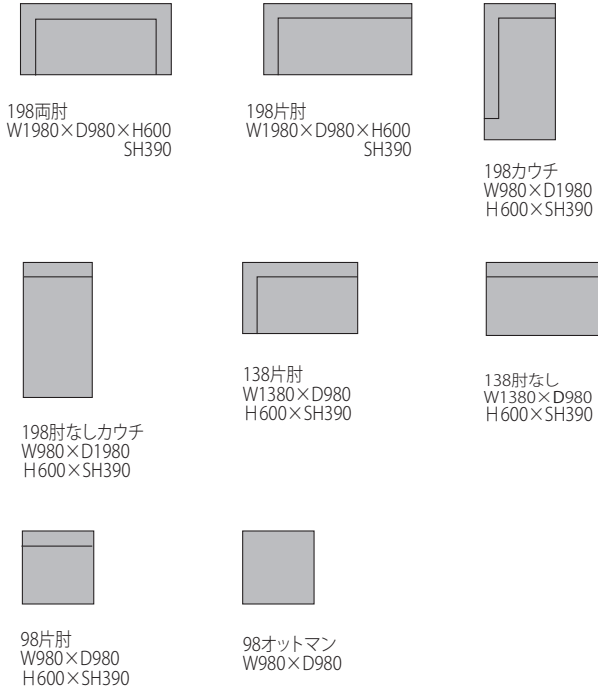

HILL Sofa

HILL ヒル

リビングダイニングの真ん中に置かれることの多くなったソファ。
快適な座り心地はもちろんですが、デザインや機能性も
現代の暮らしにピッタリのソファです。

特徴

- ゆったり寝転べるような広い座面
- 沈み込みすぎない硬さ
- じゃまにならない高さ、腰かけられる丈夫な背もたれ

※表示は全て税込み価格 / 2025.01.01

たなかじま家具店 **TANAKAJIMA**

〒360-0833 埼玉県熊谷市広瀬490-1(運動公園前交差点角) tel 048-599-0777 定休日: 毎週水・木曜日
営業時間: am10:00~pm6:00 <http://www.tanakajima.co.jp>

HILL(ヒル) / size & price

- 素材 本体:無垢材、合板、エアスクリーン、ウレタンフォーム
脚部:スチール黒色焼き付け塗装
革 :張り込み仕様
革 :カバーリング仕様(張り込み仕様に変更同額)
サイズ(共通):H600 SH390

●サイズ表

	幅	奥行き	高さ	座面高
198両肘	1980	980	600	390
198片肘	1980	980	600	390
198カウチ	980	1980	600	390
198肘なしカウチ	980	1980	600	390
138片肘	1380	980	600	390
138肘なし	1380	980	600	390
98肘なし	980	980	600	390
98オットマン	980	980	390	390

●布／価格表(カバーリング仕様) (税込)

布ランク	5	4	3	2	1
198両肘	516,120	494,120	452,320	417,120	397,320
198片肘	475,420	455,620	420,420	390,720	373,120
198カウチ	464,090	444,290	411,290	382,690	367,290
198肘なしカウチ	402,160	386,760	386,760	347,160	337,260
138片肘	399,300	383,900	357,600	334,400	322,300
138肘なし	360,800	345,400	325,600	309,100	299,200
98肘なし	306,130	295,130	280,830	267,630	261,030
98オットマン	221,430	210,430	201,630	195,030	190,630

※「1・2・3・4・5」は布のランクです。詳しくはスタッフにお尋ねください。

●革／価格表(張り込み仕様) (税込)

革の種類	WL	ヌメ/SW KW	KZ/RW	MS
198両肘	685,410	645,810	583,110	521,510
198片肘	629,860	594,660	538,560	483,560
198カウチ	635,800	600,600	545,600	490,600
198肘なしカウチ	554,840	526,240	481,140	436,040
138片肘	517,440	491,040	449,240	407,440
138肘なし	465,520	443,520	409,420	374,220
98肘なし	433,400	411,400	377,300	342,100
98オットマン	285,340	263,340	243,540	228,140